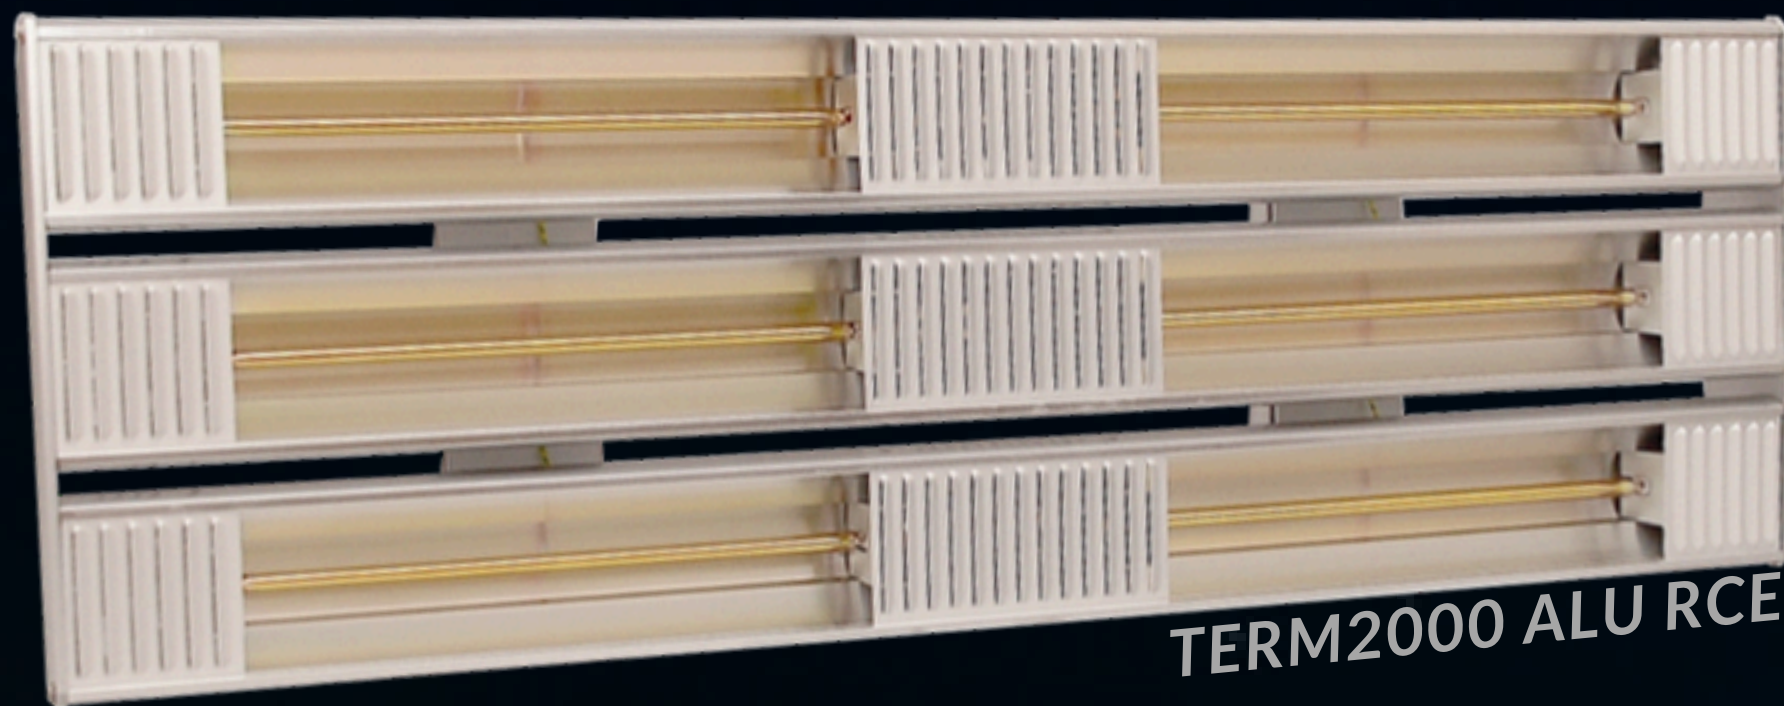

- RAL9005
- RAL7016
- RAL9010

DESIGNATION - POWER

- IRSPA 750 - 750W
- IRSPA PLUS 750 - 750W
-  IRSPA PLUS BT 750 - 750W

BODY & PARTS
ALUMINIUM & INOX

VITAE EMITTER

- 350W
- 500W
- 750W

WATERPROOF
IP65

natural
silver
color