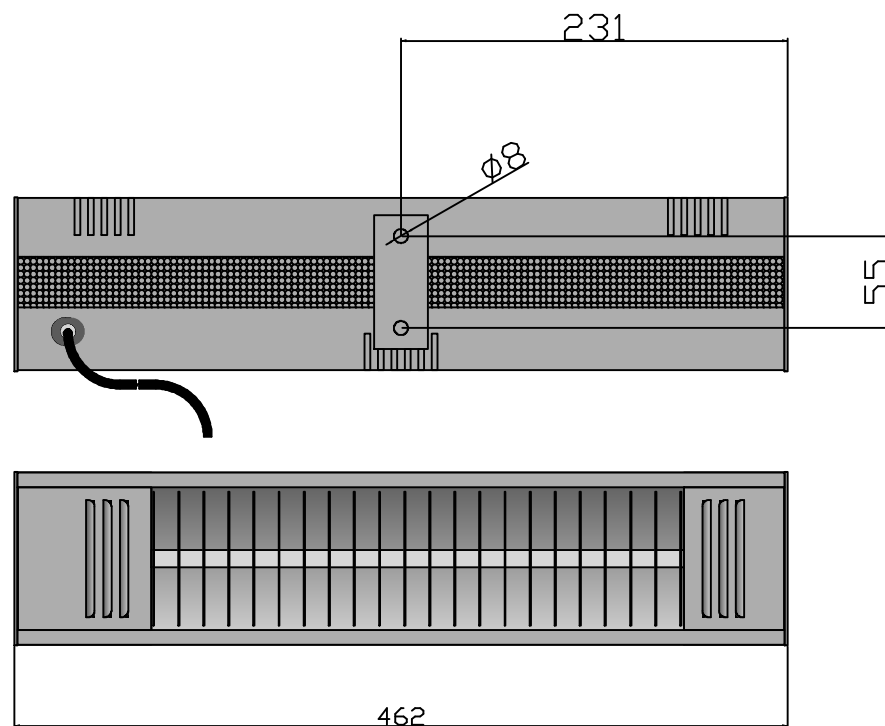

TERM2000 COLOR RCAC - IP65

Wersja uchwytu dla
modeli COLOR od 25
tygodnia 2020